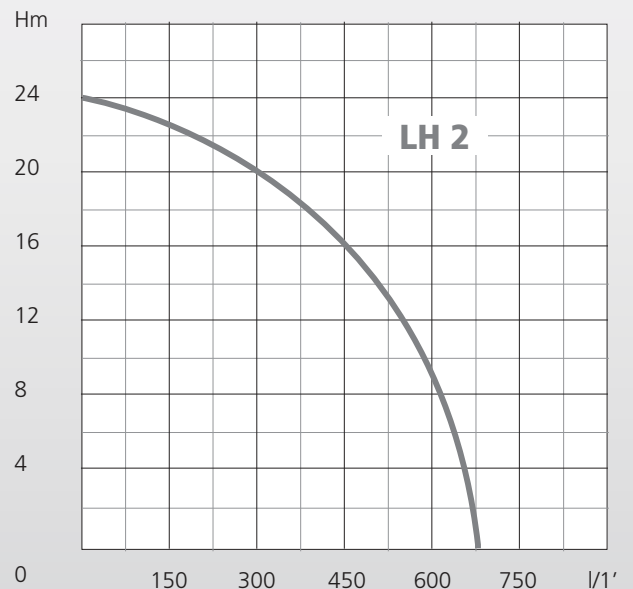

## MOTOPOMPA A BENZINA - 4 TEMPI

Motopompa autoadescante monoblocco girante aperta con motore 4 tempi a benzina. La valvola di ritegno incorporata nella bocca aspirante impedisce all'arresto l'effetto sifone e assicura il riadescamento automatico, ad ogni avviamento la pompa si riadesca anche se riempita solo parzialmente di liquido e con il tubo aspirante completamente vuoto. Impiegate nei drenaggi di acque pulite o leggermente sporche, nell'irrigazione a scorrimento e in interventi di svuotamento.

| Aspirazione mandata<br>Suction delivery | Giri / min<br>r.p.m. | Portata max.<br>Delivery max. | Prevalenza max.<br>Head max. | Altezza aspirazione<br>Suction depth | Potenza motore<br>Motor power | Capacità serbatoio<br>Tank Capacity | Avviamento<br>Start system | Dimensioni<br>Dimensions | Peso<br>Weight |
|---|----------------------|-------------------------------|------------------------------|--------------------------------------|-------------------------------|-------------------------------------|----------------------------|--------------------------|----------------|
| mm                                      | r.p.m.               | l/1'                          | m                            | m                                    | hp                            | lt                                  | type                       | mm                       | kg             |
| 50 (2")                                 | 3200                 | 660                           | 24                           | 7                                    | 6,5<br>(G 200)                | 3,6                                 | manuale<br>recoil          | 550 x 430 x 390          | 32             |