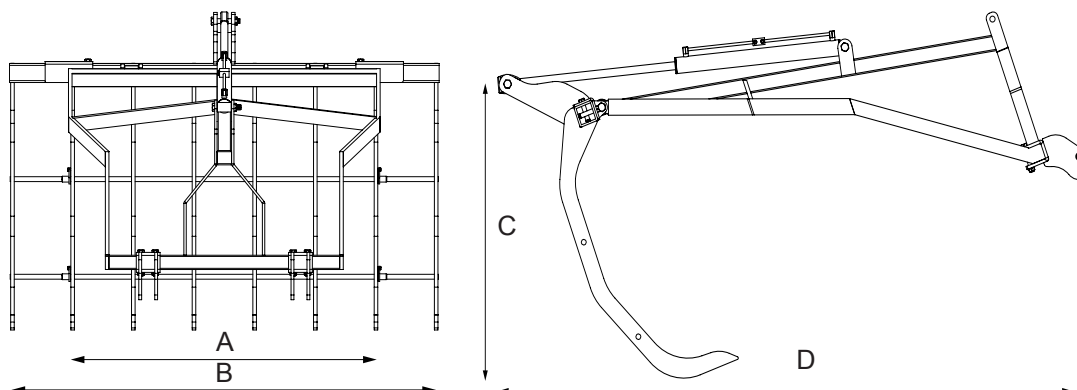

### RACCOGLI SARMENTI POWER

Il raccogli sarmenti Dolmec è una macchina che preleva dal terreno ogni tipo di scarto di potatura, in vigneto, frutteti ed uliveti. E' dotato di 8 arpioni rigidi in materiale antiusura. E' possibile cambiare la larghezza di lavoro in quanto gli arpioni esterni sono estraibili permettendo l'ingresso in filari più stretti. Un martinetto idraulico fa sì i sarmenti vengono compattati in modo da non ripetere i passaggi nel filare. Lo scarico è agevolato dalla totale apertura dei denti idraulicamente. Può essere usata in qualsiasi sesto d'impianto. Collegata posteriormente all'attacco a tre punti.

### DATI TECNICI

Modello	A	B	C	D	Peso
RACSA	1300 mm.	1800 mm.	1300 mm.	2100 mm.	Kg. 260

possibilità di cambiare  
larghezza di lavoro

distribuito da:

la Ditta si riserva di apportare modifiche e cambiamenti senza alcuna comunicazione.