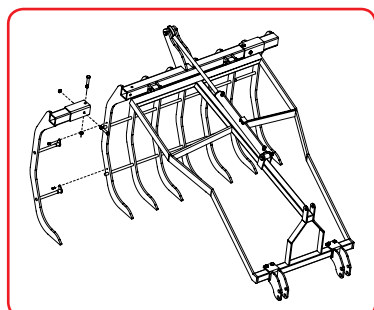

### RACCOGLI SARMENTI POWER

Il raccogli sarmenti Dolmec è una macchina che preleva dal terreno ogni tipo di scarto di potatura, in vigneto, frutteti ed uliveti. E' dotato di 8 arpioni rigidi in materiale antiusura. E' possibile cambiare la larghezza di lavoro in quanto gli arpioni esterni sono estraibili permettendo l'ingresso in filari più stretti. Un martinetto idraulico fa sì i sarmenti vengono compattati in modo da non ripetere i passaggi nel filare. Lo scarico è agevolato dalla totale apertura dei denti idraulicamente. Può essere usata in qualsiasi sesto d'impianto. Collegata posteriormente all'attacco a tre punti.

### DATI TECNICI

Modello	A	B	C	D	Peso
RACSA	1300 mm.	1800 mm.	1300 mm.	2100 mm.	Kg. 260

possibilità di cambiare  
larghezza di lavoro

distribuito da:

la Ditta si riserva di apportare modifiche e cambiamenti senza alcuna comunicazione.